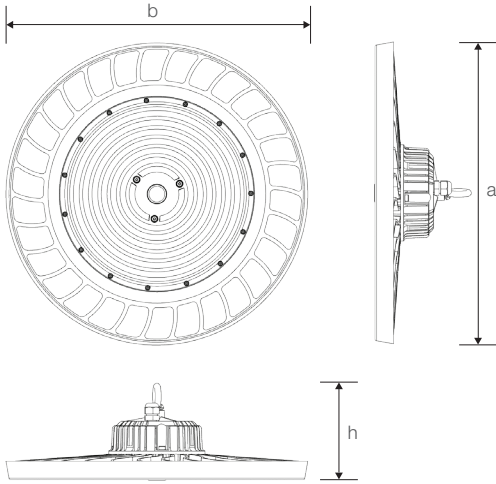

COMFORT

120W Yüksek Tavan LED Aydınlatma Armatürü

Ürün Kodu

: VL509120

Standart Model

Ürün ölçüleri (mm)

	a	b	h
Standart	400	400	130

Ağırlık (kg)

120W	3,81
------	------

Ürün Parça Listesi

- 1) Gövde
- 2) Polikarbon lens
- 3) Sürücü
- 4) Conta
- 5) Mapa
- 6) Rakor

• YAVUZ, önceden bildirmeksizin gerekli gördüğü değişiklikleri yapma hakkını saklı tutar.