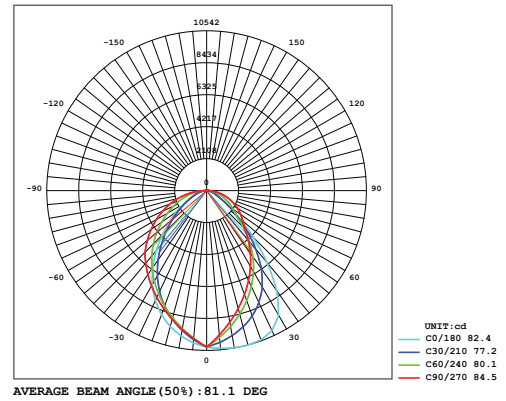

Işık Eğrisi

Renk Sıcaklık Tablosu

Opsiyonel Özellikler

Renk Sıcaklığı	: 3000K / 4000K / 5700K
Dali Uyumluluğu	: Var
Sensör	: Var